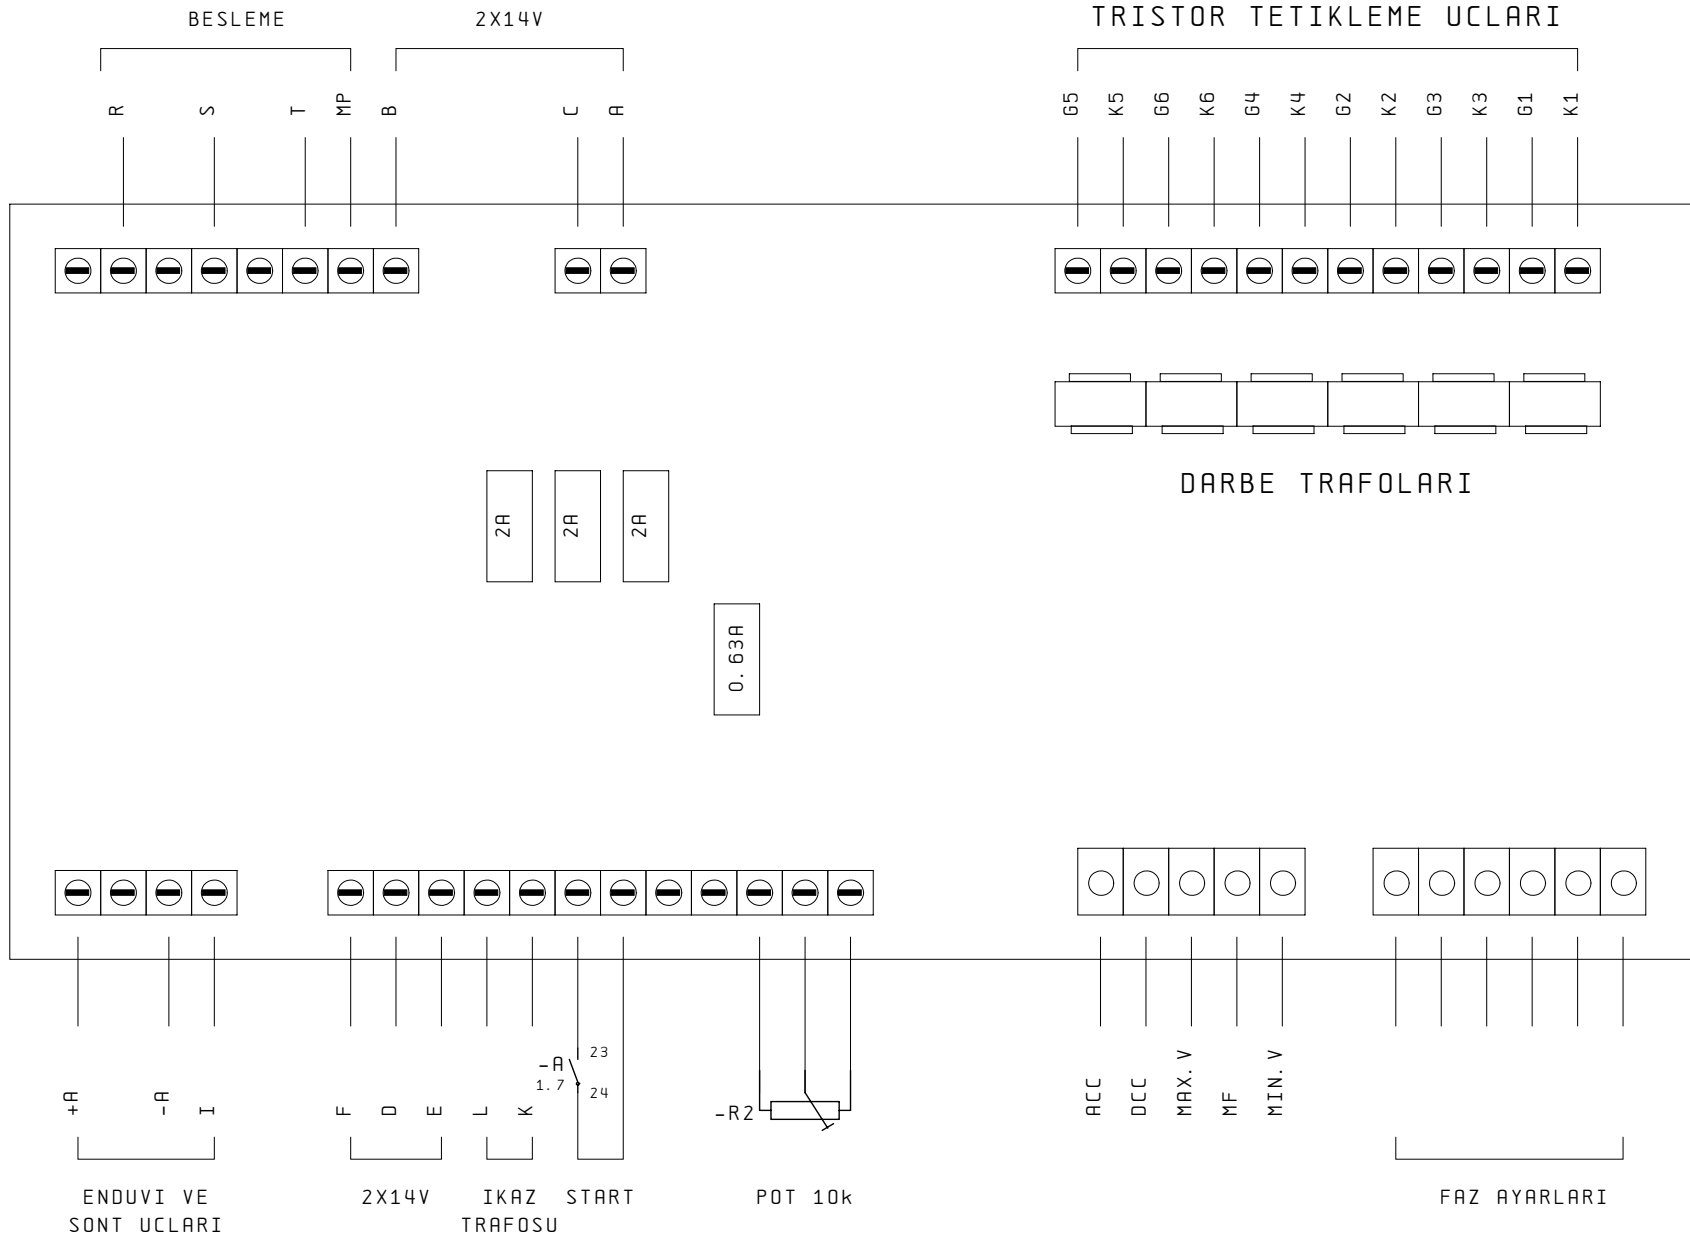

				Date			MEGA ELEKTRİK		
				Editor	ONY				
				Tested	26. May. 2006	3 FAZ 2 BOLGELI KART			
Changes	Date	Name	Norm	Original	Sub. f.	Sub. b.			

1

				Date				MEGA ELEKTRIK								
				Editor	ONY											
				Tested	26. May. 2006			3 FAZ 2 BOLGELI KART								
Changes	Date	Name	Norm	Original	Sub. f.			Sub. b.						Pg. 2		
													+P1		2 Pg	